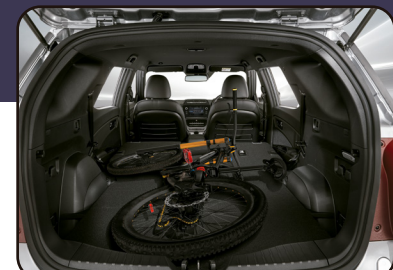

XLV

Motor 1.6L
126 HP y 160 NM

Dirección y caja inteligente
con 3 modos de manejo:
Normal, Sport y Winter
(Versión AT)

La más cómoda y amplia
de su segmento

Centro de entretenimiento
de 10" con CarPlay y
Android Auto

Capacidad de bodega
inigualable desde 720L
hasta 1.440L

	ABS	ESP	Lane Assist	BOSE	Airbags
ACTIVE	✓	×	×	×	✓
ELITE	✓	✓	×	✓	✓

7 AÑOS*
de garantía
o 150.000 KM

SSANGYONG es
KGM

*Aplica para servicio particular. Consultar condiciones específicas de la garantía en la guía de servicio y garantía.