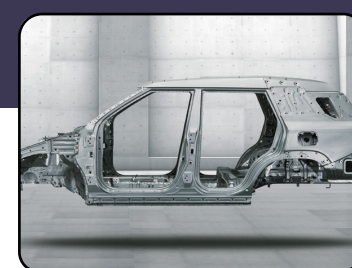

# ACTYON TORRES

Motor **TURBO**  
1.5L gasolina  
160 HP y 280 NM

Caja de 6 velocidades  
con modos:  
Normal, Sport y Winter

Capacidad de baúl  
703 Litros

Centro de entretenimiento  
de 9" con CarPlay y  
Android Auto

Estructura de acero de  
alta resistencia y  
hasta 16 asistencias de  
seguridad y conducción

SISTEMA DE FRENSOS ABS	CONTROL ELECTRONICO DE ESTABILIDAD	ALERTA DE COLISION FRONTAL	LUCES DE CIRCULACION DIURNA	SISTEMA DE SUAVIZACION INFANTIL	AIRRAGS	
ELITE / SUPREME	✓	✓	✗	✓	✓	7