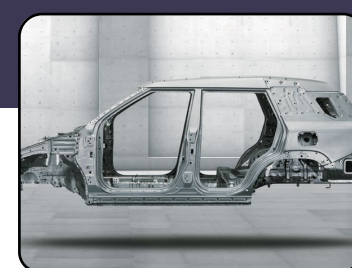

# ACTYON TORRES

Motor **TURBO**  
1.5L gasolina  
160 HP y 280 NM

Caja de 6 velocidades  
con modos:  
Normal, Sport y Winter

Capacidad de baúl  
703 Litros

Centro de entretenimiento  
de 9" con CarPlay y  
Android Auto

Estructura de acero de  
alta resistencia y  
hasta 16 asistencias de  
seguridad y conducción

SISTEMA DE FRENSOS ABS	CONTROL ELECTRONICO DE ESTABILIDAD	ALERTA DE COLISION FRONTAL	LUCES DE CIRCULACION DIURNA	SISTEMA DE SUJACION INFANTIL	AIRRAGS	
ELITE / SUPREME	✓	✓	✗	✓	✓	7