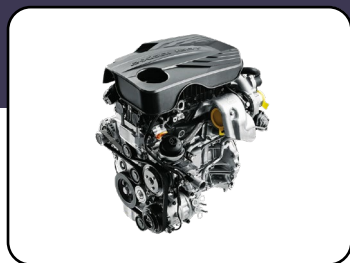

# ACTYON TORRES

Motor **TURBO**  
1.5L gasolina  
160 HP y 280 NM

Caja de 6 velocidades  
con modos:  
Normal, Sport y Winter

Capacidad de baúl  
703 Litros

Centro de entretenimiento  
de 9" con CarPlay y  
Android Auto

**7 AÑOS\***  
de garantía  
o 150.000 KM

\* Aplica para servicio particular. Consultar condiciones específicas de la garantía en la guía de servicio y garantía..

VERSIONES	ELITE	SUPREME
	4x2 AT	4x4 AT
<b>MOTOR</b>		
Tipo	G15DTF	
Cilindraje (cc)	1.497 TURBO	
Número de cilindros	4 en línea	
Número de válvulas	16 DOHC	
Relación de compresión	9.5:1	
Potencia máxima (HP/RPM)	160/ 5,000 - 5,500	
Torque máximo (NM/RPM)	280/1,500 - 4,000	
Tipo de combustible	*Gasolina corriente	
Capacidad tanque de combustible (gal)	12,4	
Modos de desempeño - Smart Driving	Normal, Sport y Winter	
<b>TRANSMISIÓN</b>		
Tipo	AISIN Automática Secuencial E-Tronic	
Velocidades	6 + Reversa	
Levas de cambio en el volante	Sí	
Tracción	2WD	AWD
<b>RELACIONES DE CAJA</b>		
1ª	4,044	
2ª	2,371	
3ª	1,556	
4ª	1,159	
5ª	0,852	
6ª	0,672	
Reversa	3,193	
<b>SUSPENSIÓN</b>		
Suspensión delantera	McPherson	
Suspensión trasera	Multi - Link	
<b>SISTEMA DE FRENOS</b>		
Tipo	ABS/EBD	
Delanteros	Discos ventilados	
Traseros	Discos sólidos	
Freno parqueo	Electrónico EPB + Auto Hold	
<b>DIRECCIÓN</b>		
Tipo	Electroasistida (EPS)	
Bloqueo dirección	Electrónico	
Ajuste de la dirección	Altura y Profundidad	
<b>LLANTAS</b>		
Rin	18" Corte diamante	
Llanta	235/55R18	
Llanta de repuesto	Temporal	
<b>DIMENSIONES, CAPACIDADES Y PESOS</b>		
Longitud total (mm)	4,700	
Ancho total (mm)	1,890	
Alto total (mm)	1,720	
Distancia entre ejes (mm)	2,680	
Trocha delantera (mm)	1,610	
Trocha trasera (mm)	1,630	
Ángulo de ataque (°)	18.2°	
Ángulo de salida (°)	21.7°	
Distancia al suelo (mm)	195	
Capacidad del baúl (L)	703	
Capacidad de arrastre (freno / sin freno)	1500/750	
Peso al vacío (kg)	1,520	1,610
Peso bruto (kg)	2,080	2,170