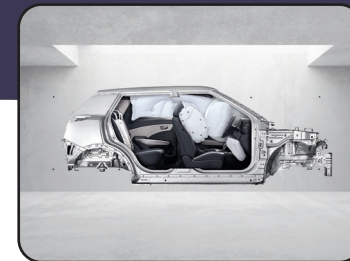

TIVOLI

Motor 1.6L a gasolina
126 HP y 160 NM

Dirección y caja inteligente con
3 modos de manejo:
Normal, Sport y Winter
(Versión AT)

La más amplia y
cómoda de su segmento

Centro de entretenimiento
de 10" con CarPlay y
Android Auto

Estructura de acero de
alta resistencia, 6 airbags
y hasta 11 asistencias
de seguridad y conducción

	 SISTEMA DE FRENO ABS	 CONTROL ELECTRONICO DE ESTABILIDAD	 ALERTA DE COLISION FRONTAL	 LUCES DE CIRCULACION DIURNA	 SISTEMA DE SUJECION INFANTIL	 AIRBAGS
ACTIVE	✓	×	×	×	✓	2
ELITE	✓	✓	×	✓	✓	6