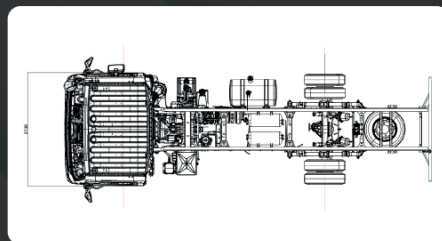

● Desempeño

Motor	Cummins F3.8EVI156
Alimentación	Diesel Turbo + Intercooler
Cilindraje	3800 cm³
Potencia	156hp@2600rpm
Torque	540Nm@1100rpm
Caja de cambios	ZF6S558
Relaciones caja de cambios	6,198/0,78
Velocidad máxima	101 km/h
Capacidad de arranque en pendiente	38%
Relación diferencial trasero	4.778
Dimensión de llanta	215/75R17.5

● Pesos y Capacidades

Peso Bruto Vehicular	9010 Kg
Capacidad de Carga	6110 Kg
Tripulación	3 (2 pas. + Cond.)
Cap. eje delantero	3600 Kg
Cap. eje trasero	7000 Kg
Sistema eléctrico	24V
Long. Total	6920 mm
Dist. Entre ejes	3800 mm
Largo Carrozable	5,8 m
Volumen Carrozable	30,6 m3 (**)
Volumen tanque comb.	47 Gal / 177 L (aprox.)
Volumen Tanque Urea	30 L

● Equipamiento y Seguridad

Dirección	Asistida Hidráulica
Tipo de Transmisión	4x2 trasera
Tipo de frenos	Neumatico + ABS
Barra Estabilizadora	Delantera y Trasera
Espejos Retrovisores	5 exteriores + interior
Freno de estacionamiento	Resorte Precargado
Barras anti-intrusión	Si, laterales y posterior
Material tanque de combustible	Aluminio
Bloqueo Central	Si
Vidrios Eléctricos	Si, Con accionamiento desde la llave
Aire Acondicionado	Si, de fábrica

Exploradoras	Si
Radio	MP3+BT, 2 parlantes
Ctrl crucero	Si
Lim. Vel	No
Mandos en el timón	Ctrl crucero + Radio
Sensores de reversa	Si
Cámara de reversa	No
Puertos USB	3
Botón inst. PTO	Si
Modos de manejo (Eficiente/Potencia)	Si
Cortavientos	Si

● Dimensiones generales

ES MÁS QUE SÓLO ACEITE
ES INGENIERÍA LÍQUIDA™

Lubricante recomendado por Foton.

* Capacidad de carga bruta, no incluye carrocería ni tripulación.

** De acuerdo a dimensiones máximas carrozables.

El nombre FOTON FQR Cummins 6,1 TON. hace referencia al BJ1088VEJEA-F3

Las imágenes son ilustrativas y no corresponden necesariamente a la oferta comercial local. Las especificaciones pueden cambiar sin previo aviso.

Para ampliar información de este vehículo visita www.foton.com.co

Si quieres cotizar este vehículo chatea con nosotros: 333 643 6271.