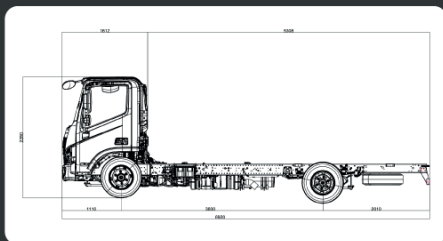

● Desempeño

Motor	Cummins F3.8EVI156
Alimentación	Diesel Turbo + Intercooler
Cilindraje	3800 cm³
Potencia	156hp@2600rpm
Torque	540Nm@1100rpm
Caja de cambios	ZF6S558
Relaciones caja de cambios	6,198/0,78
Velocidad máxima	101 km/h
Capacidad de arranque en pendiente	38%
Relación diferencial trasero	4.778
Dimensión de llanta	215/75R17.5

● Pesos y Capacidades

Peso Bruto Vehicular	9010 Kg
Capacidad de Carga	6110 Kg
Tripulación	3 (2 pas. + Cond.)
Cap. eje delantero	3600 Kg
Cap. eje trasero	7000 Kg
Sistema eléctrico	24V
Long. Total	6920 mm
Dist. Entre ejes	3800 mm
Largo Carrozable	5,8 m
Volumen Carrozable	30,6 m3 (**)
Volumen tanque comb.	47 Gal / 177 L (aprox.)
Volumen Tanque Urea	30 L

● Equipamiento y Seguridad

Dirección	Asistida Hidráulica
Tipo de Transmisión	4x2 trasera
Tipo de frenos	Neumatico + ABS
Barra Estabilizadora	Delantera y Trasera
Espejos Retrovisores	5 exteriores + interior
Freno de estacionamiento	Resorte Precargado
Barras anti-intrusión	Si, laterales y posterior
Material tanque de combustible	Aluminio
Bloqueo Central	Si
Vidrios Eléctricos	Si, Con accionamiento desde la llave
Aire Acondicionado	Si, de fábrica

Exploradoras	Si
Radio	MP3+BT, 2 parlantes
Ctrl crucero	Si
Lim. Vel	No
Mandos en el timón	Ctrl crucero + Radio
Sensores de reversa	Si
Cámara de reversa	No
Puertos USB	3
Botón inst. PTO	Si
Modos de manejo (Eficiente/Potencia)	Si
Cortavientos	Si

● Dimensiones generales

ES MÁS QUE SÓLO ACEITE
ES INGENIERÍA LÍQUIDA™

Lubricante recomendado por Foton.

* Capacidad de carga bruta, no incluye carrocería ni tripulación.

** De acuerdo a dimensiones máximas carrozables.

El nombre FOTON FQR Cummins 6,1 TON. hace referencia al BJ1088VEJEA-F3

Las imágenes son ilustrativas y no corresponden necesariamente a la oferta comercial local. Las especificaciones pueden cambiar sin previo aviso.

Para ampliar información de este vehículo visita www.foton.com.co

Si quieres cotizar este vehículo chatea con nosotros: 333 643 6271.