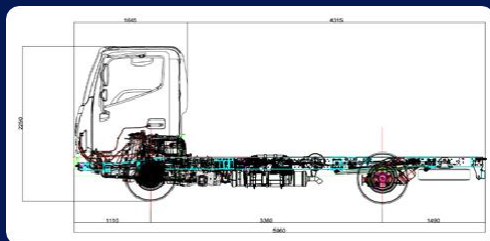

Motor	Cummins F2.5EVI150
Alimentación	Diesel Turbo + Intercooler
Cilindraje	2776 cm³
Potencia	148hp@2900rpm
Torque	392Nm@1200rpm
Caja de cambios	ZF 5S368
Relaciones caja de cambios	5,762/0,782
Velocidad máxima	97,86 km/h
Capacidad de arranque en pendiente	48%
Relación diferencial trasero	5.375
Dimensión de llanta	205/75R17.5

● Pesos y Capacidades

Peso Bruto Vehicular	6000 Kg
Capacidad de Carga	3520 Kg
Tripulación	3 (2 pas. + Cond.)
Cap. eje delantero	2400 Kg
Cap. eje trasero	4500 Kg
Sistema eléctrico	24 V
Long. Total	5960 mm
Dist. Entre ejes	3360 mm
Largo Carrozable	4,9 m
Volumen Carrozable	23,7 m3 (**)
Volumen tanque comb.	36 Gal / 136 L (aprox.)
Volumen Tanque Urea	13 L

● Equipamiento y Seguridad

Dirección	Asistida Hidráulica
Tipo de Transmisión	4x2 trasera
Tipo de frenos	Neumático + ABS
Barra Estabilizadora	Delantera y Trasera
Espejos Retrovisores	5 exteriores + interior
Freno de estacionamiento	Resorte Precargado
Barras anti-intrusión	Si, laterales y posterior
Material tanque de combustible	Aluminio
Bloqueo Central	Si
Vidrios Eléctricos	Si, Con accionamiento desde la llave
Aire Acondicionado	Si, de fábrica

Exploradoras	Si
Radio	MPS con pantalla tactil 7", 2 parlantes
Ctrl crucero	Si
Lim. Vel	No
Mandos en el timón	Ctrl crucero + Radio
Sensores de reversa	Si
Cámara de reversa	Si
Puertos USB	3
Botón inst. PTO	Si
Modos de manejo (Eficiente/Potencia)	No
Cortavientos	Si

● Dimensiones generales

ES MÁS QUE SÓLO ACEITE
ES INGENIERÍA LÍQUIDA™

Lubricante recomendado por Foton.

* Capacidad de carga bruta, no incluye carrocería ni tripulación.

** De acuerdo a dimensiones máximas carrozables.

El nombre FOTON FKR Cummins 3,5 TON. hace referencia al BJ1065VDJBA-F3

Las imágenes son ilustrativas y no corresponden necesariamente a la oferta comercial local. Las especificaciones pueden cambiar sin previo aviso.

Para ampliar información de este vehículo visita www.foton.com.co

Si quieres cotizar este vehículo chatea con nosotros: 333 643 6271.