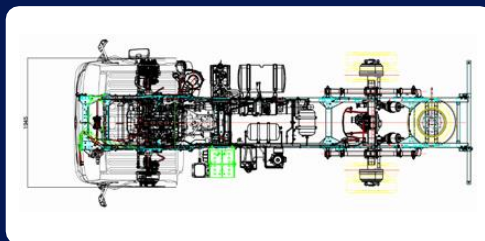

Motor	Cummins F2.5EVI150
Alimentación	Diesel Turbo + Intercooler
Cilindraje	2776 cm³
Potencia	148hp@2900rpm
Torque	392Nm@1200rpm
Caja de cambios	ZF 5S368
Relaciones caja de cambios	5,762/0,782
Velocidad máxima	97,86 km/h
Capacidad de arranque en pendiente	48%
Relación diferencial trasero	5.375
Dimensión de llanta	205/75R17.5

● Pesos y Capacidades

Peso Bruto Vehicular	6000 Kg
Capacidad de Carga	3520 Kg
Tripulación	3 (2 pas. + Cond.)
Cap. eje delantero	2400 Kg
Cap. eje trasero	4500 Kg
Sistema eléctrico	24 V
Long. Total	5960 mm
Dist. Entre ejes	3360 mm
Largo Carrozable	4,9 m
Volumen Carrozable	23,7 m3 (**)
Volumen tanque comb.	36 Gal / 136 L (aprox.)
Volumen Tanque Urea	13 L

● Equipamiento y Seguridad

Dirección	Asistida Hidráulica
Tipo de Transmisión	4x2 trasera
Tipo de frenos	Neumático + ABS
Barra Estabilizadora	Delantera y Trasera
Espejos Retrovisores	5 exteriores + interior
Freno de estacionamiento	Resorte Precargado
Barras anti-intrusión	Si, laterales y posterior
Material tanque de combustible	Aluminio
Bloqueo Central	Si
Vidrios Eléctricos	Si, Con accionamiento desde la llave
Aire Acondicionado	Si, de fábrica

Exploradoras	Si
Radio	MPS con pantalla tactil 7", 2 parlantes
Ctrl crucero	Si
Lim. Vel	No
Mandos en el timón	Ctrl crucero + Radio
Sensores de reversa	Si
Cámara de reversa	Si
Puertos USB	3
Botón inst. PTO	Si
Modos de manejo (Eficiente/Potencia)	No
Cortavientos	Si

● Dimensiones generales

ES MÁS QUE SÓLO ACEITE
ES INGENIERÍA LÍQUIDA™

Lubricante recomendado por Foton.

* Capacidad de carga bruta, no incluye carrocería ni tripulación.

** De acuerdo a dimensiones máximas carrozables.

El nombre FOTON FKR Cummins 3,5 TON. hace referencia al BJ1065VDJBA-F3

Las imágenes son ilustrativas y no corresponden necesariamente a la oferta comercial local. Las especificaciones pueden cambiar sin previo aviso.

Para ampliar información de este vehículo visita www.foton.com.co

Si quieres cotizar este vehículo chatea con nosotros: 333 643 6271.